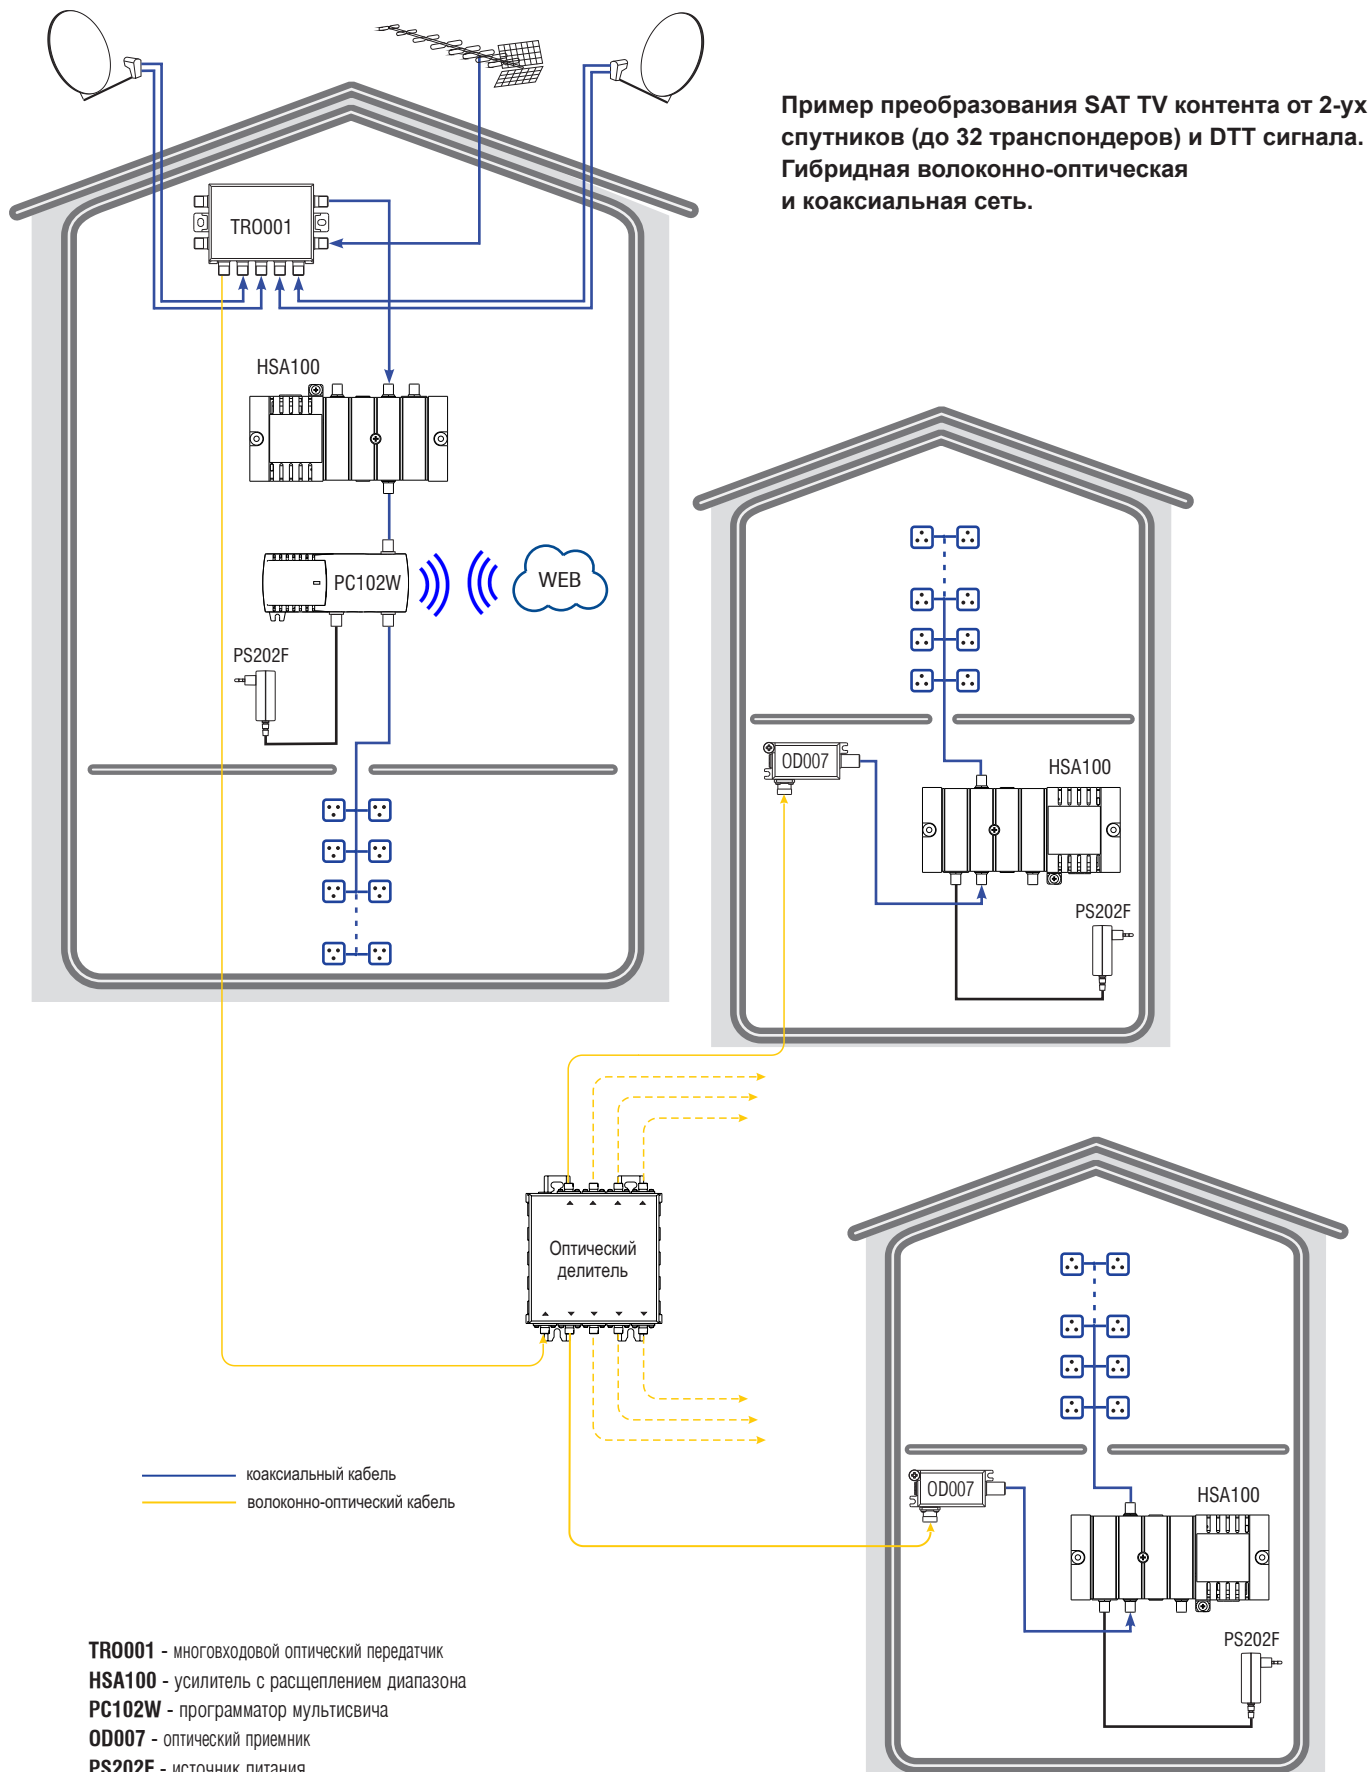

Распределительное оборудование 1 ПЧ СТВ

Пример применения

Распределительное оборудование 1 ПЧ СТБ

Пример применения

Пример применения передачи сигналов широкополосного конвертера по оптическому волокну.

M0001 - оптический передатчик

OD007 - оптический приемник

PS202F - источник питания