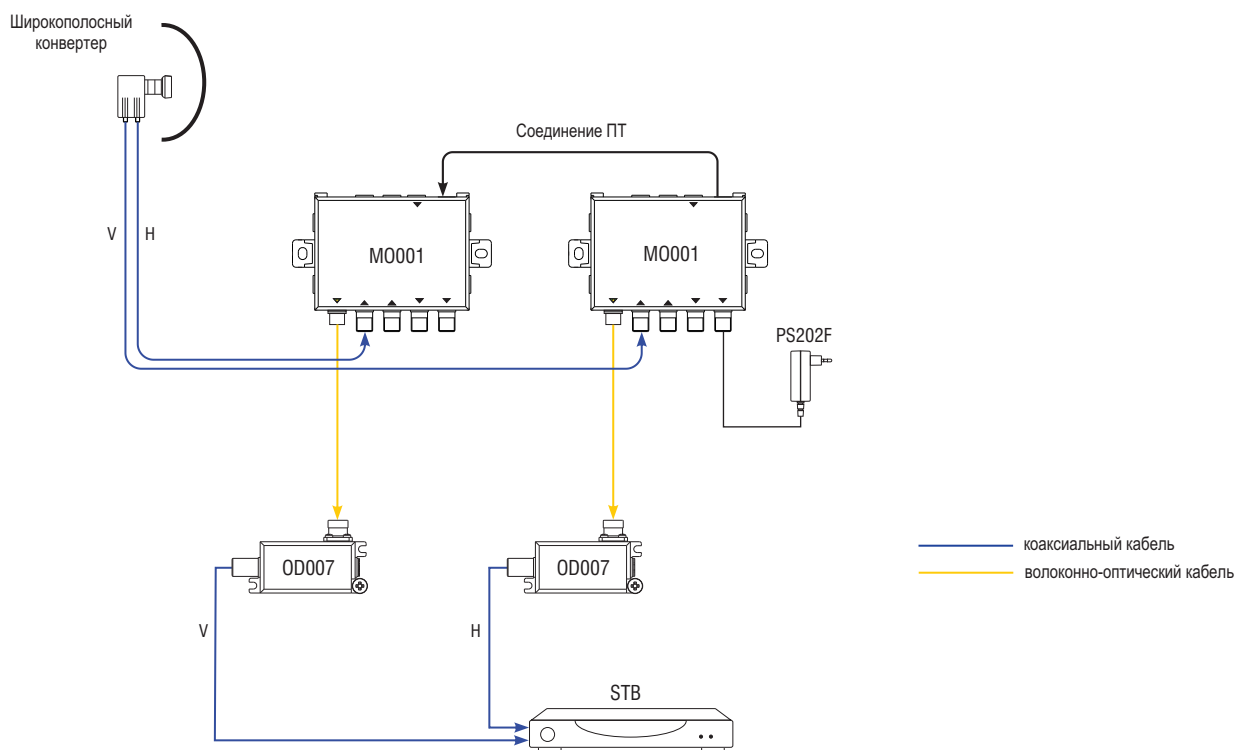

Распределительное оборудование 1 ПЧ СТВ

Пример применения

Распределительное оборудование 1 ПЧ СТБ

Пример применения

Пример применения передачи сигналов широкополосного конвертера по оптическому волокну.

M0001 - оптический передатчик

OD007 - оптический приемник

PS202F - источник питания